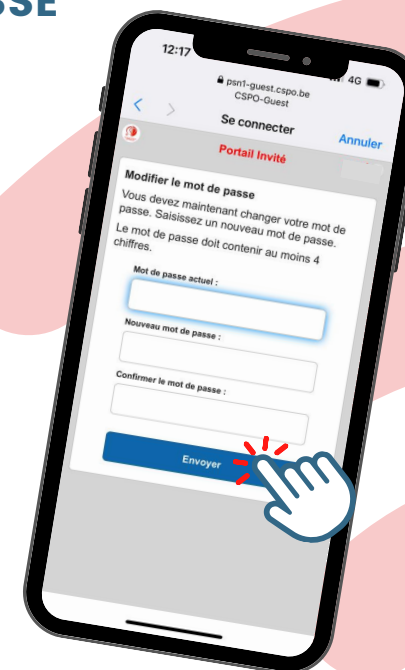

WIFI *gratuit!*

1. CONNECTEZ-VOUS

sur "CSPO-GUEST"

2. FAITES UNE DEMANDE D'ACCÈS EN TANT QU'INVITÉ

4. RETOURNEZ SUR LE WIFI

Cliquez sur "Ouvrir la session"

7. MODIFIEZ VOTRE MOT DE PASSE

5. INTRODUISEZ L'IDENTIFIANT ET LE MOT DE PASSE FOURNIS

Cliquez sur "Ouvrir la session"

3. REMPLISSEZ LE FORMULAIRE

Vous recevrez un identifiant et un mot de passe par SMS

6. ACCEPTEZ LA POLITIQUE D'UTILISATION