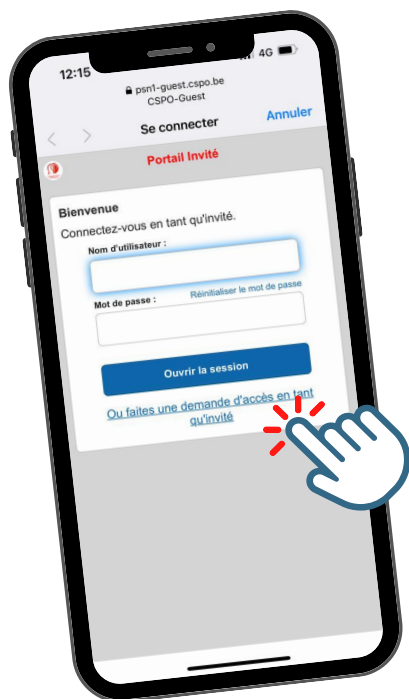

WIFI *gratuit!*

1. CONNECTEZ-VOUS

sur "CSPO-GUEST"

2. FAITES UNE DEMANDE D'ACCÈS EN TANT QU'INVITÉ

4. RETOURNEZ SUR LE WIFI

Cliquez sur "Ouvrir la session"

7. MODIFIEZ VOTRE MOT DE PASSE

5. INTRODUISEZ L'IDENTIFIANT ET LE MOT DE PASSE FOURNIS

Cliquez sur "Ouvrir la session"

3. REMPLISSEZ LE FORMULAIRE

Vous recevrez un identifiant et un mot de passe par SMS

6. ACCEPTEZ LA POLITIQUE D'UTILISATION